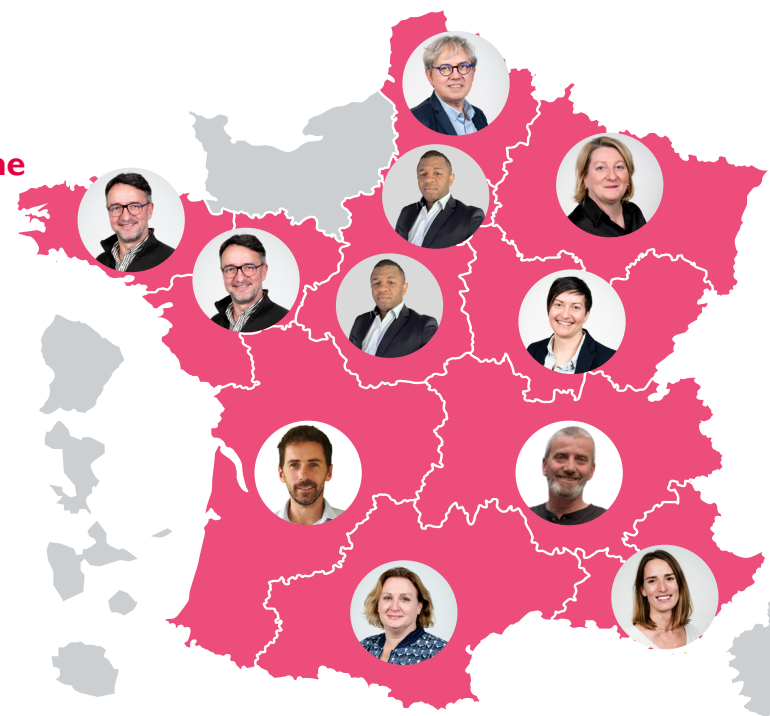

Président : Christophe Morin

Délégué régional : Pascal Binet

cr-pdl@lesgeiq.fr

Comité régional Sud Provence-Alpes-Côte d'Azur

Président : Sauveur Cavataio

Déléguée régionale : Océane Lantez

cr-sud@lesgeiq.fr